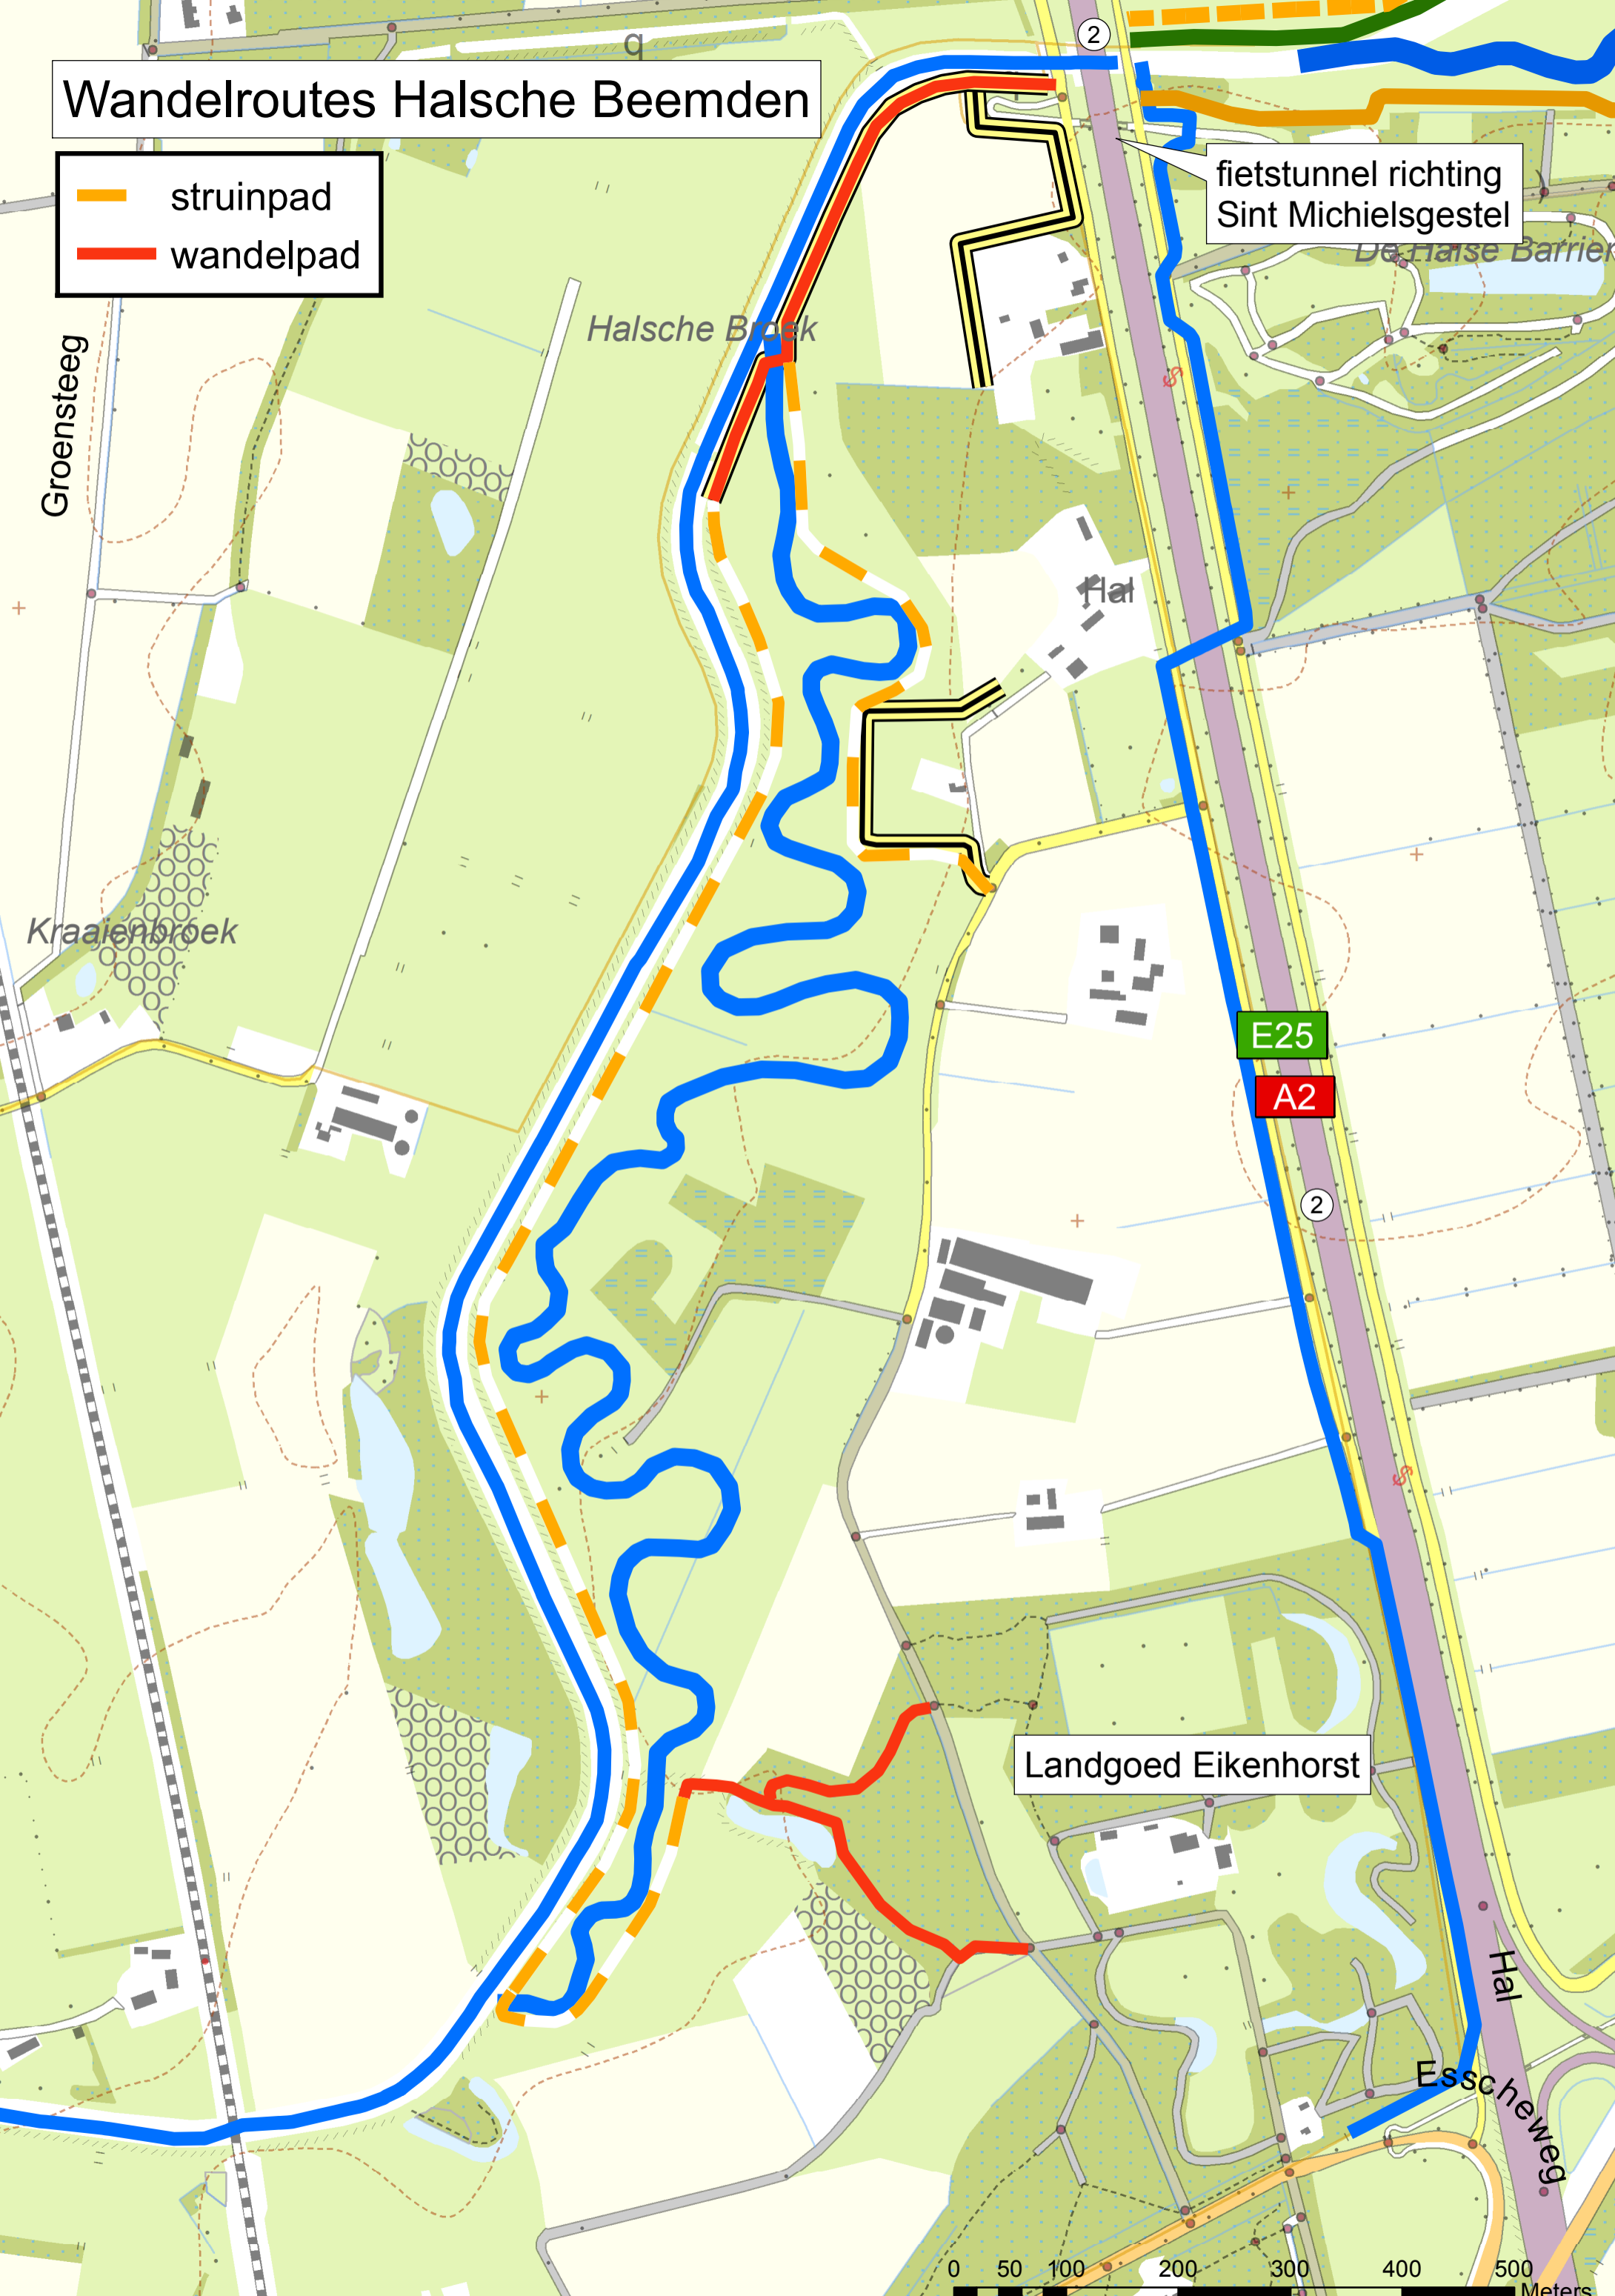

Wandelroutes Halsche Beemden

-  struinpad
-  wandelpad

fietstunnel richting
Sint Michielsgestel

Halsche Broek

Groensteeg

Kraaijenbroek

Hal

Landgoed Eikenhorst

Hal

Esscheweg

0 50 100 200 300 400 500 Meters

E25

A2

2

2